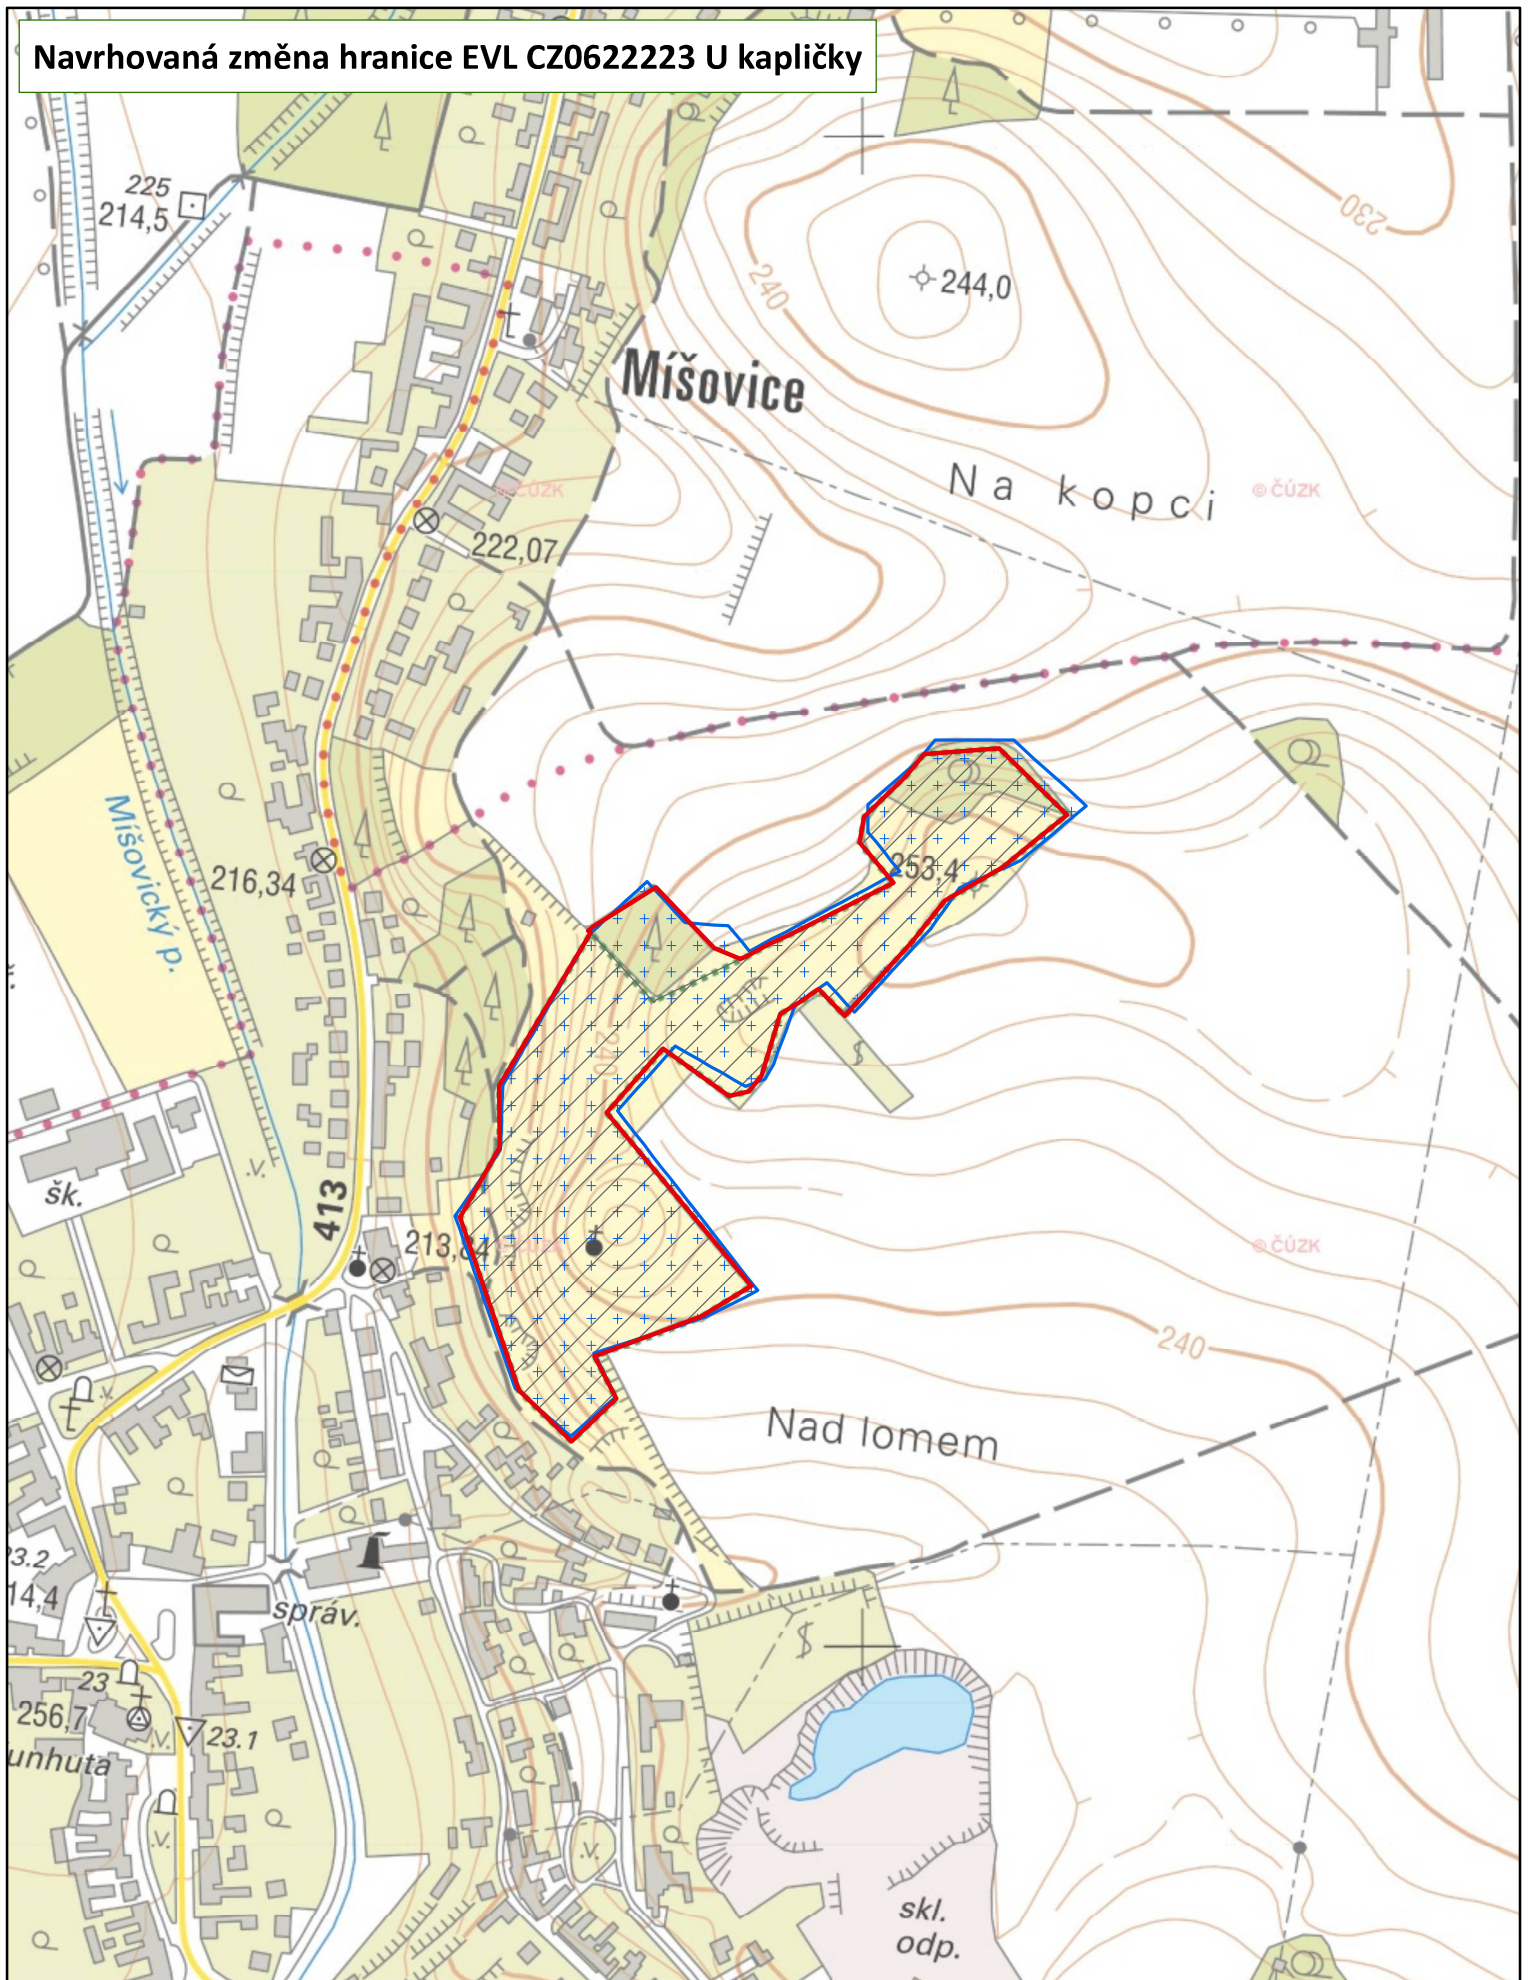

Navrhovaná změna hranice EVL CZ0622223 U kapličky

-  navrhovaná změna hranice EVL
-  hranice stávající EVL
-  MZCHÚ

0 100 200 m

Zdroj dat: © ČÚZK 2013, ©AOPK ČR 2014